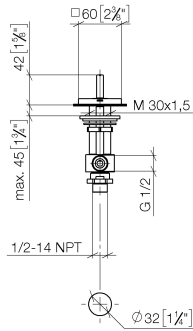

20 000 782

- diamètre de percement 32 mm
- rosace 60 x 60 mm
- avec marquage froid

	Platine	20 000 782-08
	Chrome	20 000 782-00
	Platine brossé	20 000 782-06
	Dark Chrome	20 000 782-19
	Laiton brossé (Or 23cts)	20 000 782-28
	Champagne brossé (Or 22cts)	20 000 782-46
	Champagne (Or 22cts)	20 000 782-47
	Dark Platinum brossé	20 000 782-99

20 000 782

mm [inches]

Diagramme de débit

Certificats

IAPMO_4976 (5). WRAS_2103001.

20 000 782

Les pièces pour les autres finitions peuvent être trouvées ici : Chrome

Liste des pièces de rechange

N°	Article Numéro	Désignation	Fréquence de montage	Délai de livraison
1	90 20 78 002 04-08	poignée (cold)	1	40
2	90 90 03 133 00 90	tête céramique	1	2
3	04 17 11 058 33 90	partie latérale	1	2
4	04 23 10 032 78 90	set de fixation	1	2
5	04 17 11 023 10 90	raccord multiple	1	2
6	09 30 11 059 90	rondelle	1	2
7	09 23 10 012 90	écrou	1	2