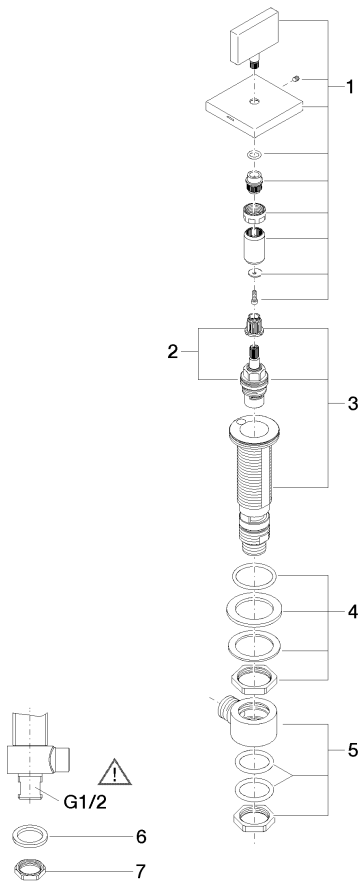

20 000 782

- diamètre de percement 32 mm
- rosace 60 x 60 mm
- avec marquage froid

	Platine	20 000 782-08
	Chrome	20 000 782-00
	Platine brossé	20 000 782-06
	Dark Chrome	20 000 782-19
	Laiton brossé (Or 23cts)	20 000 782-28
	Champagne brossé (Or 22cts)	20 000 782-46
	Champagne (Or 22cts)	20 000 782-47
	Dark Platinum brossé	20 000 782-99

20 000 782

mm [inches]

Diagramme de débit

Certificats

IAPMO_4976 (5). WRAS_2103001.

20 000 782

Les pièces pour les autres finitions peuvent être trouvées ici : Chrome

Liste des pièces de rechange

N°	Article Numéro	Désignation	Fréquence de montage	Délai de livraison
1	90 20 78 002 04-08	poignée (cold)	1	40
2	90 90 03 133 00 90	tête céramique	1	2
3	04 17 11 058 33 90	partie latérale	1	2
4	04 23 10 032 78 90	set de fixation	1	2
5	04 17 11 023 10 90	raccord multiple	1	2
6	09 30 11 059 90	rondelle	1	2
7	09 23 10 012 90	écrou	1	2