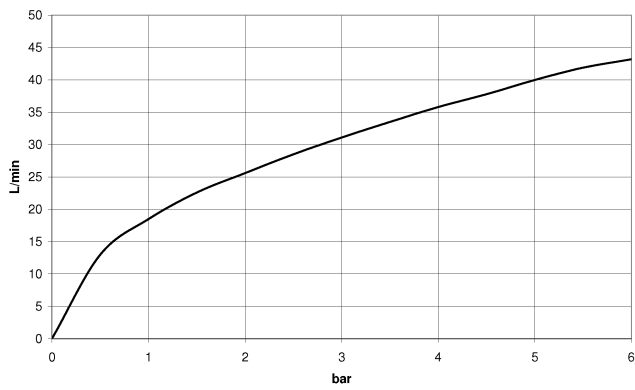

20 000 782

- diamètre de percement 32 mm
- rosace 60 x 60 mm
- avec marquage froid

	Platine	20 000 782-08
	Chrome	20 000 782-00
	Platine brossé	20 000 782-06
	Dark Chrome	20 000 782-19
	Laiton brossé (Or 23cts)	20 000 782-28
	Champagne brossé (Or 22cts)	20 000 782-46
	Champagne (Or 22cts)	20 000 782-47
	Dark Platinum brossé	20 000 782-99

20 000 782

mm [inches]

Diagramme de débit

Certificats

IAPMO_4976 (5). WRAS_2103001.

20 000 782

Les pièces pour les autres finitions peuvent être trouvées ici : Chrome

Liste des pièces de rechange

N°	Article Numéro	Désignation	Fréquence de montage	Délai de livraison
1	90 20 78 002 04-08	poignée (cold)	1	40
2	90 90 03 133 00 90	tête céramique	1	2
3	04 17 11 058 33 90	partie latérale	1	2
4	04 23 10 032 78 90	set de fixation	1	2
5	04 17 11 023 10 90	raccord multiple	1	2
6	09 30 11 059 90	rondelle	1	2
7	09 23 10 012 90	écrou	1	2